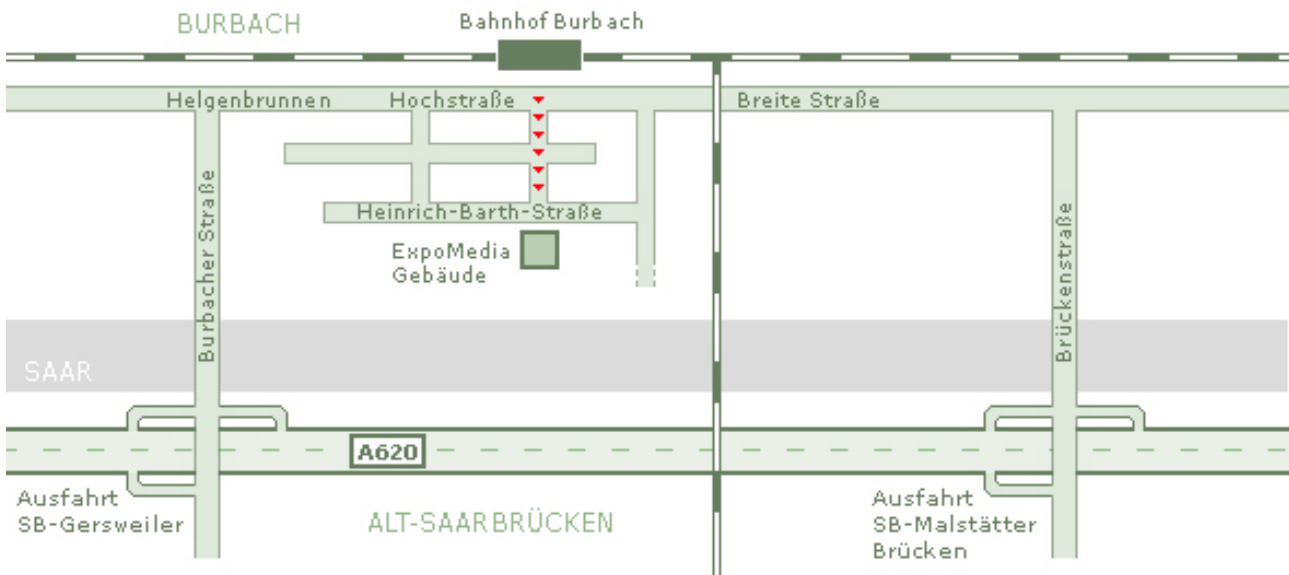

Ihr Weg zu uns

Anfahrt

Von der A 620 aus Richtung Mannheim, Kaiserslautern kommend nehmen Sie die Ausfahrt Saarbrücken - Malstatter Brücke. Sie fahren nach rechts über die Malstatter Brücke. Folgen Sie dem Straßenverlauf bis zur nächsten großen Kreuzung und ordnen Sie sich an der Ampel nach links in die Breitestraße ein. Folgen Sie dem Verlauf der Breitestraße immer geradeaus bis zum Bahnhof Burbach, dort fahren Sie links in die Nell-Breuning-Allee. Folgen Sie dem Straßenverlauf bis zum Ende. Das Expomedia Gebäude liegt direkt vor Ihnen.

Von der A 620 aus Richtung Saarlouis/Völklingen kommend nehmen Sie die Ausfahrt Saarbrücken – Gersweiler. Sie fahren nach links über die Gersweiler Brücke. Folgen Sie der Burbacher Straße bis zum Ende und ordnen Sie sich an der Ampel nach rechts in Richtung Helgenbrunnen ein. Folgen Sie dem Straßenverlauf immer geradeaus bis in die Hochstraße. Zu Ihrer Linken sehen Sie den Bahnhof Burbach. Hier fahren Sie an der Ampel nach rechts in die Nell-Breuning-Allee. Folgen Sie dem Straßenverlauf bis zum Ende. Das Expomedia Gebäude liegt direkt vor Ihnen.

Von der A 623 aus Richtung Trier/Koblenz kommend folgen Sie dem Verlauf der Autobahn, die in der Camphausener Straße endet. Folgen Sie dem Straßenverlauf bis zum Ludwigskreisel und nehmen Sie im Kreisel die zweite Ausfahrt halbrechts. Folgen Sie dieser kurzen Straße bis zur Ampel und ordnen Sie sich rechts in die St. Johanner Straße ein. Fahren Sie auf der St. Johanner Straße immer geradeaus. Sie gelangen zu einer großen Kreuzung und folgen der Straße weiter geradeaus über die Metzger Brücke. Nach weiteren 500 Metern gelangen Sie zum Bahnhof Burbach. Dort fahren Sie links in die Nell-Breuning-Allee. Folgen Sie dem Straßenverlauf bis zum Ende. Das Expomedia Gebäude liegt direkt vor Ihnen.